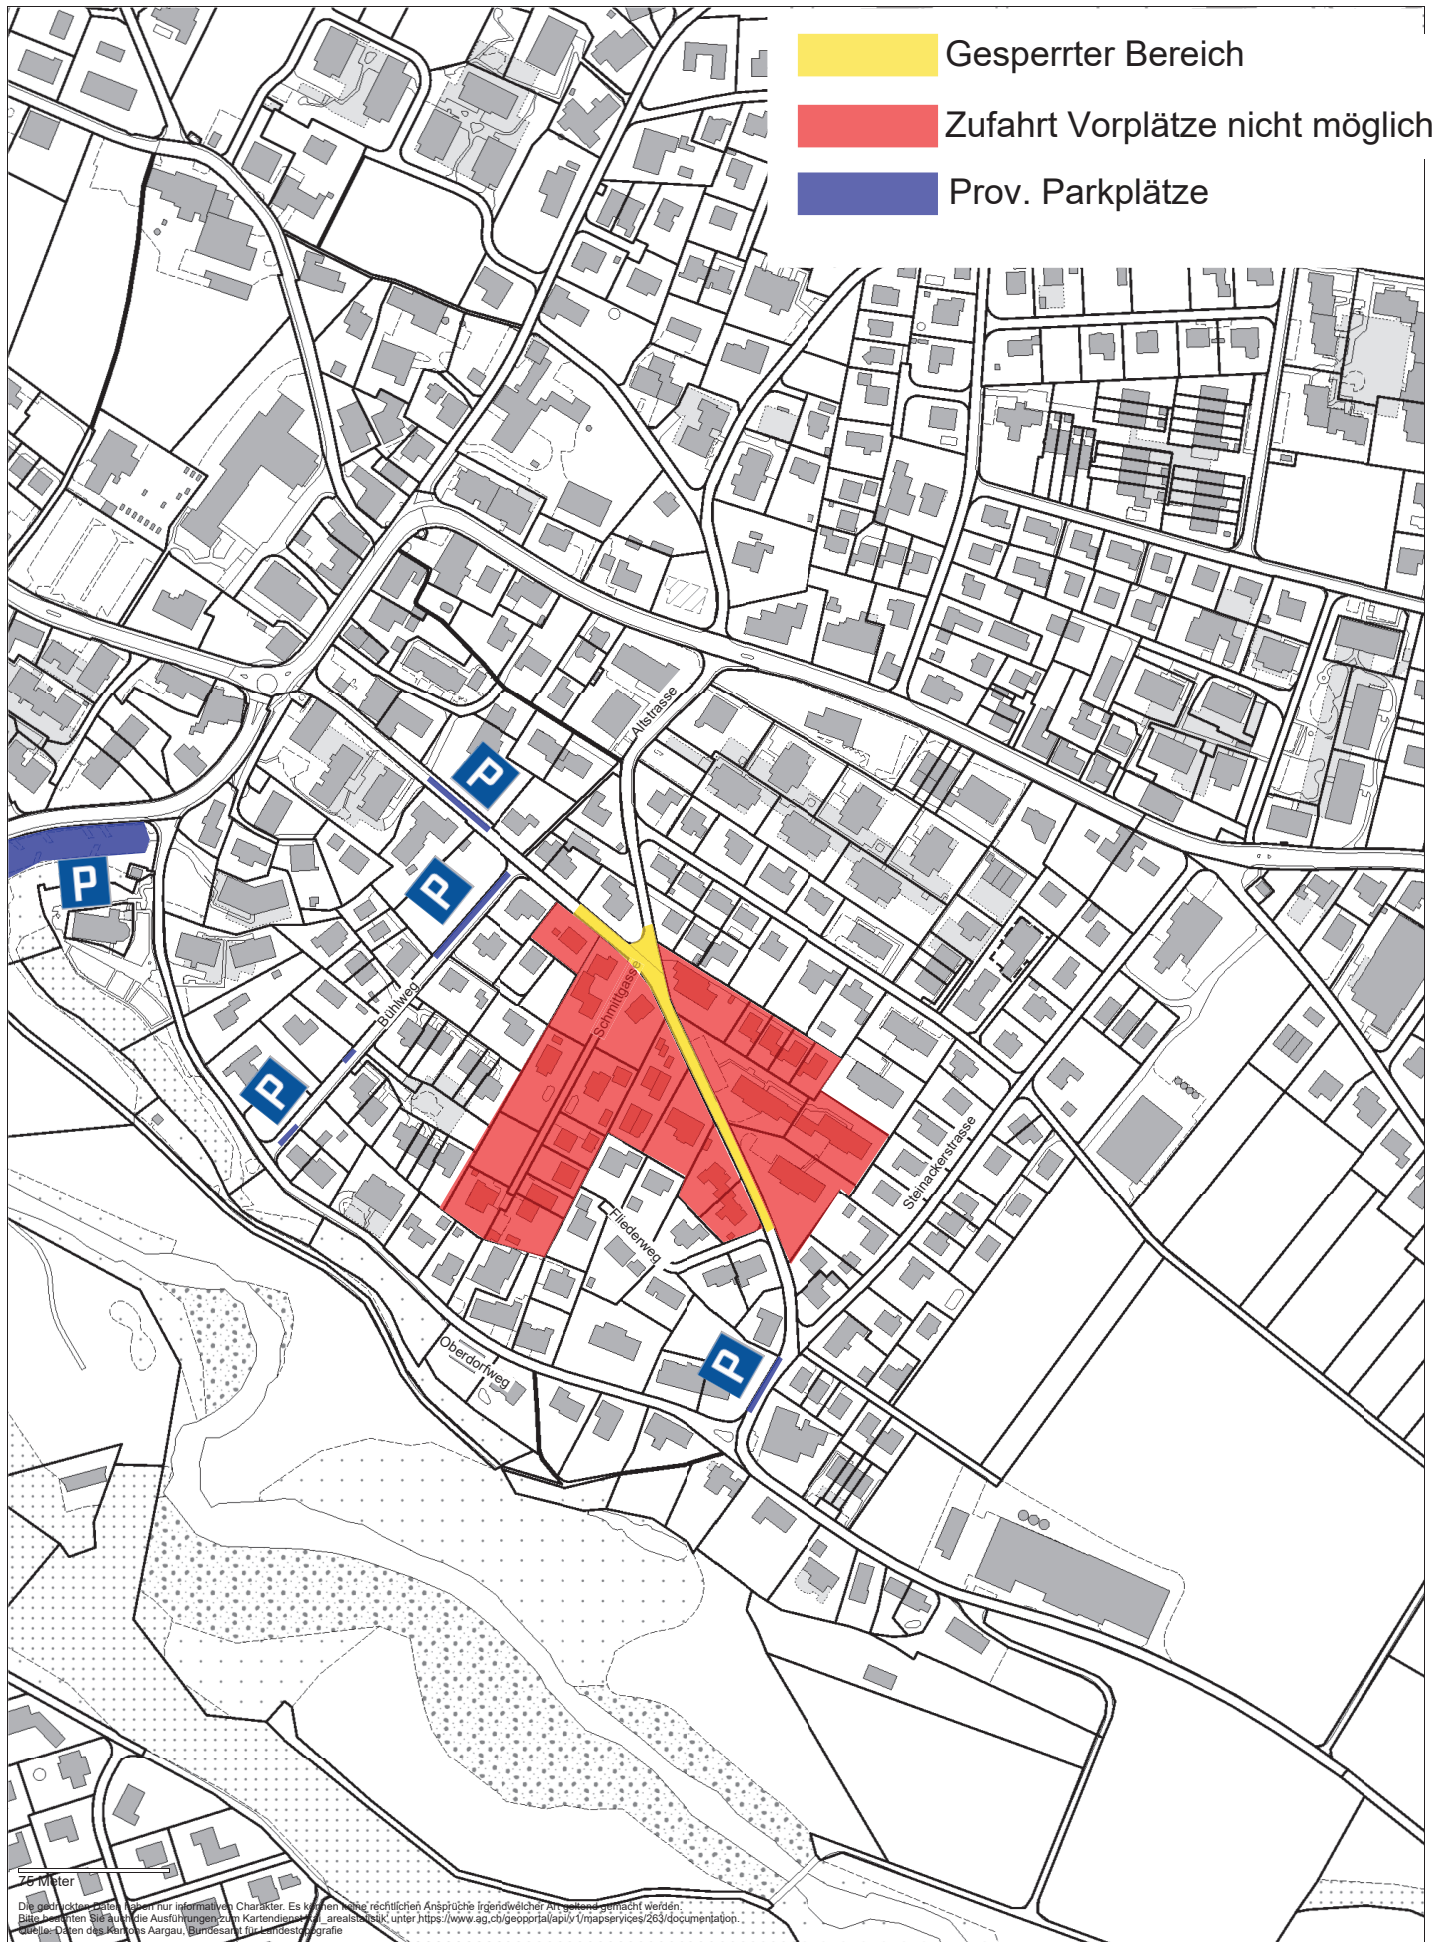

- Gesperrter Bereich
- Zufahrt Vorplätze nicht möglich
- Prov. Parkplätze

75 Meter
 Die geographischen Angaben haben nur informativen Charakter. Es können keine rechtlichen Ansprüche irgendwelcher Art daraus gemacht werden.
 Bitte beachten Sie die Hinweise zur Kartendarstellung: „area3d.html“ unter <https://www.ag.ch/geoportal/epiv/imap/services/263/documentation>.
 Quelle: Daten des Kantons Aargau, Bundesamt für Landestopografie